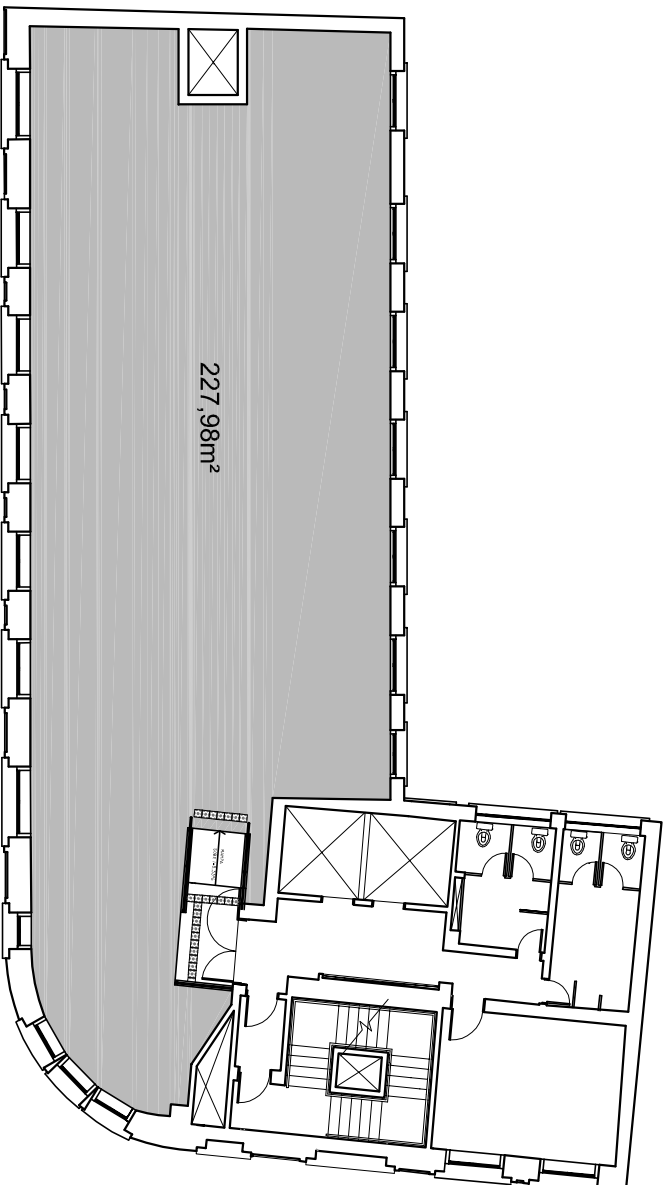

TRIBUNAL REGIONAL ELEITORAL
DE SÃO PAULO

EMPREENDIMENTO: PISO ELEVADO	LOCAL: RUA LIBERO BADARÓ, 73	DATA: 17/09/2013	FOLHA: 05/
TÍTULO DO DESENHO: 5º PAVIMENTO	ARQUIVO: TRE-SP-PISO ELEVADO-ARQ-PE-F05-R00	ARQUITETO: VITOR	ESCALA: 1:200
		DESENHO: VITOR	
			06

5º PAVIMENTO

■ PISO ELEVADO