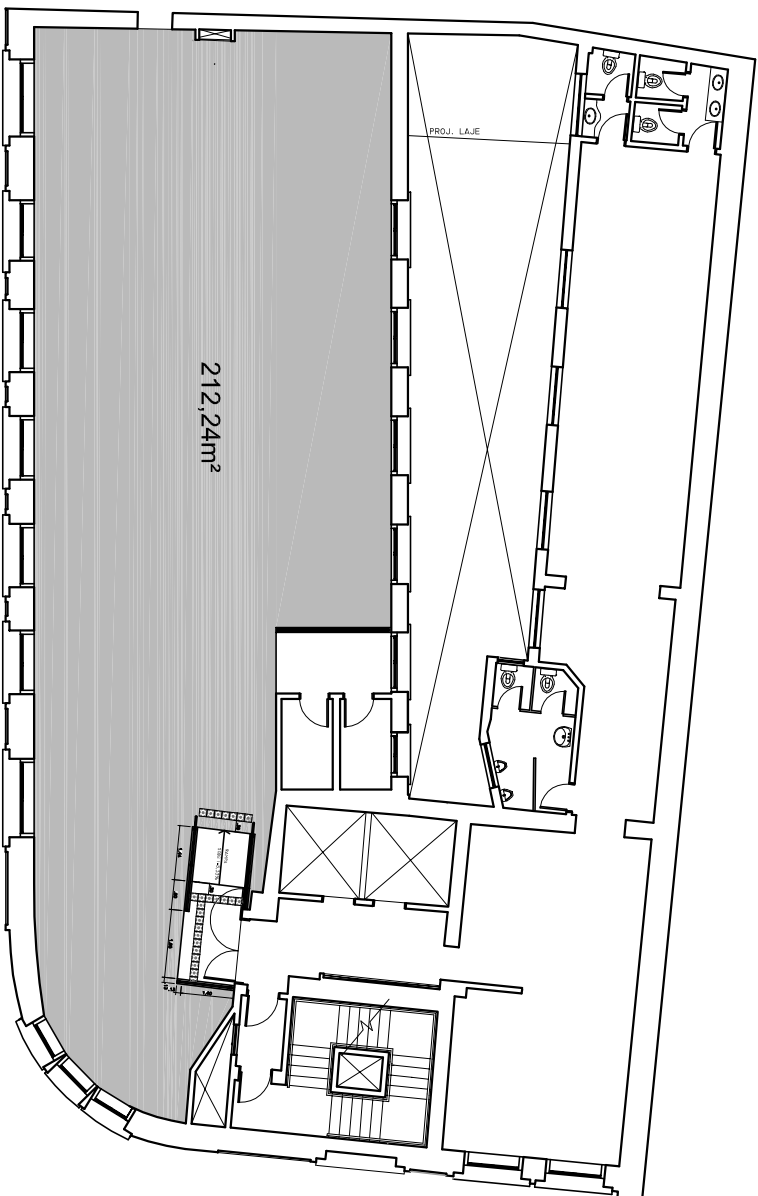

TRIBUNAL REGIONAL ELEITORAL
DE SÃO PAULO

1º PAVIMENTO

■ PISO ELEVADO

EMPREENDIMENTO: PISO ELEVADO	LOCAL: RUA LIBERO BADARÓ, 73	DATA: 17/09/2013	FOLHA: 01 /
TÍTULO DO DESENHO: 1º PAVIMENTO	ARQUIVO: TRE-SP-PISO ELEVADO-ARQ-PE-F01-R00	ARQUITETO: VITOR	ESCALA: 1:200
		DESENHO: VITOR	06