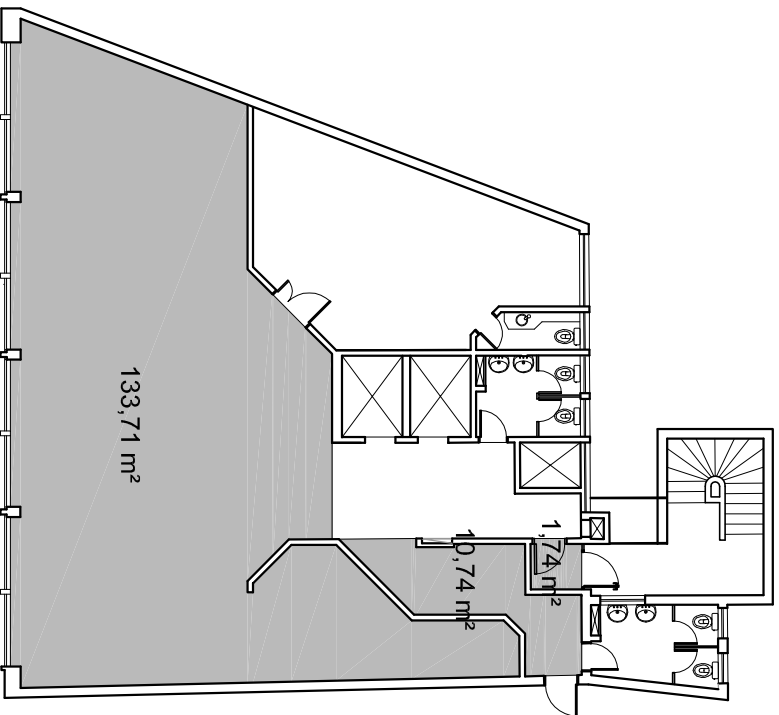

TRIBUNAL REGIONAL ELEITORAL
DE SÃO PAULO

EMPREENHIMENTO: PISO VINÍLICO	LOCAL: RUA LÍBERO BADARÓ, 73	DATA: 27/09/2013	FOLHA: 04/
TÍTULO DO DESENHO: 2º, 3º, 4º E 5º PAVIMENTOS	ARQUIVO: TRE-SP-PISO VINÍLICO-ARQ-PE-F01-R00	ARQUITETO: VITOR	DESENHO: VITOR
		ESCALA: 1:200	05

2º PAVIMENTO

3º, 4º e 5º PAVIMENTO

■ PISO VINÍLICO