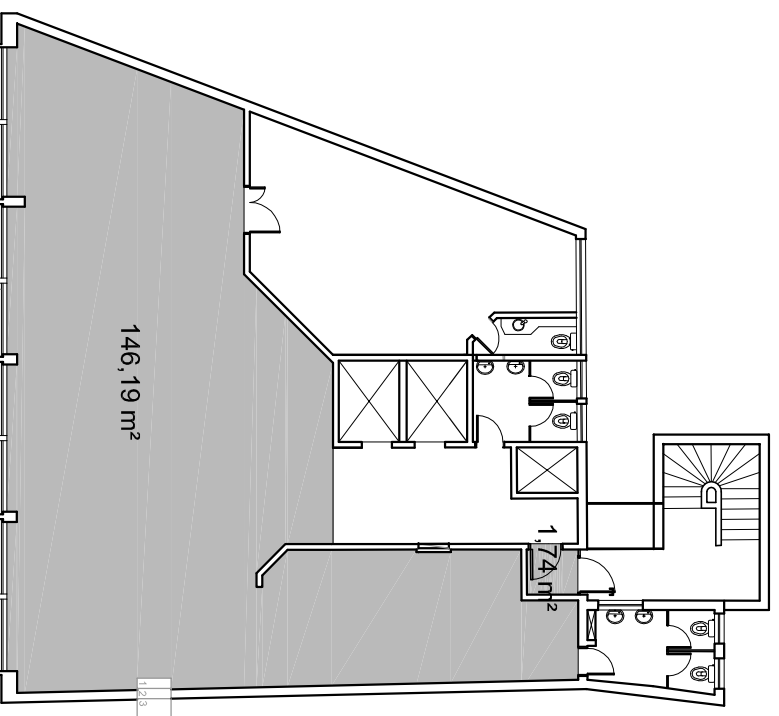

TRIBUNAL REGIONAL ELEITORAL
DE SÃO PAULO

EMPREENHIMENTO: PISO VINÍLICO	LOCAL: RUA LÍBERO BADARÓ, 73	DATA: 27/09/2013	FOLHA: 04/
TÍTULO DO DESENHO: 2º, 3º, 4º E 5º PAVIMENTOS	ARQUIVO: TRE-SP-PISO VINÍLICO-ARQ-PE-F01-R00	ARQUITETO: VITOR	DESENHO: VITOR
		ESCALA: 1:200	05

2º PAVIMENTO

3º, 4º e 5º PAVIMENTO

■ PISO VINÍLICO