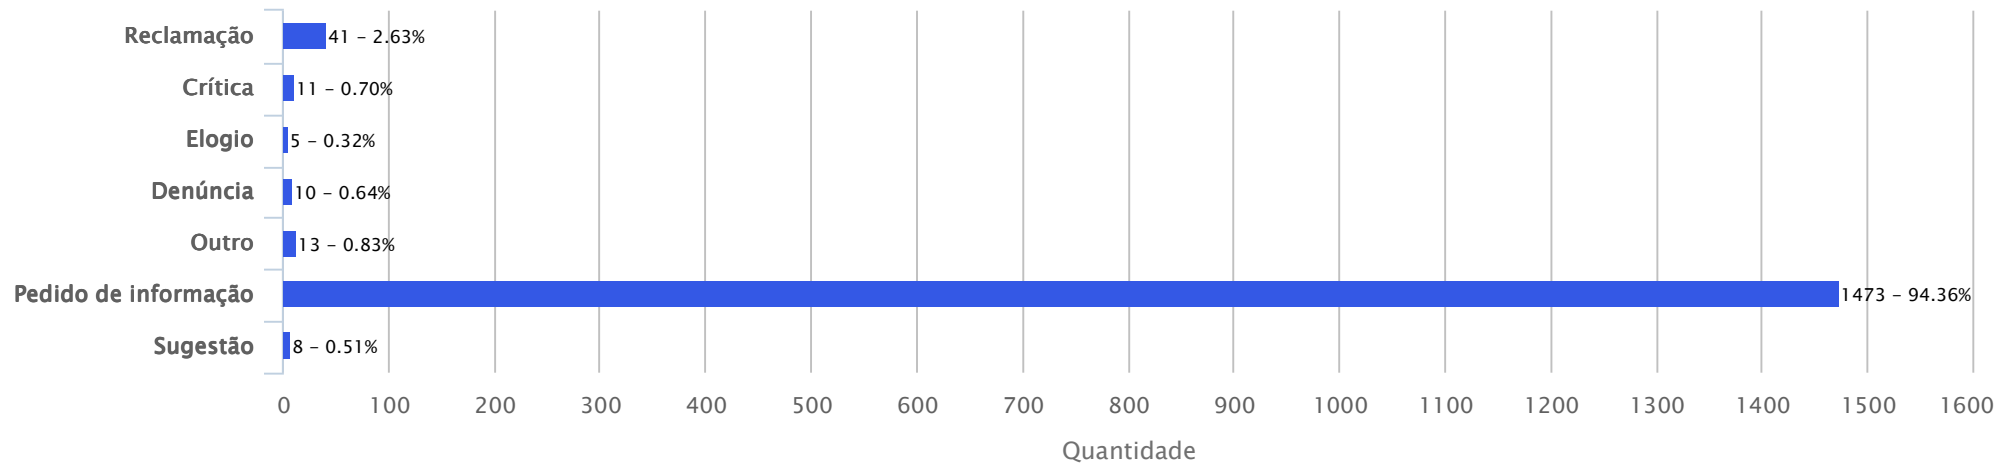

Estatística das manifestações recebidas pela Ouvidoria da Justiça Eleitoral do Piauí

Período: 01/01/2013 a 31/12/2013

Estado das Manifestação

Forma de Recebimento

Relacionamento

Tipo de Manifestações

Tema

Tempo Médio de Atendimento

Em dias, por Tipo de Manifestação

Tempo Médio de Atendimento

Em dias, por Tema