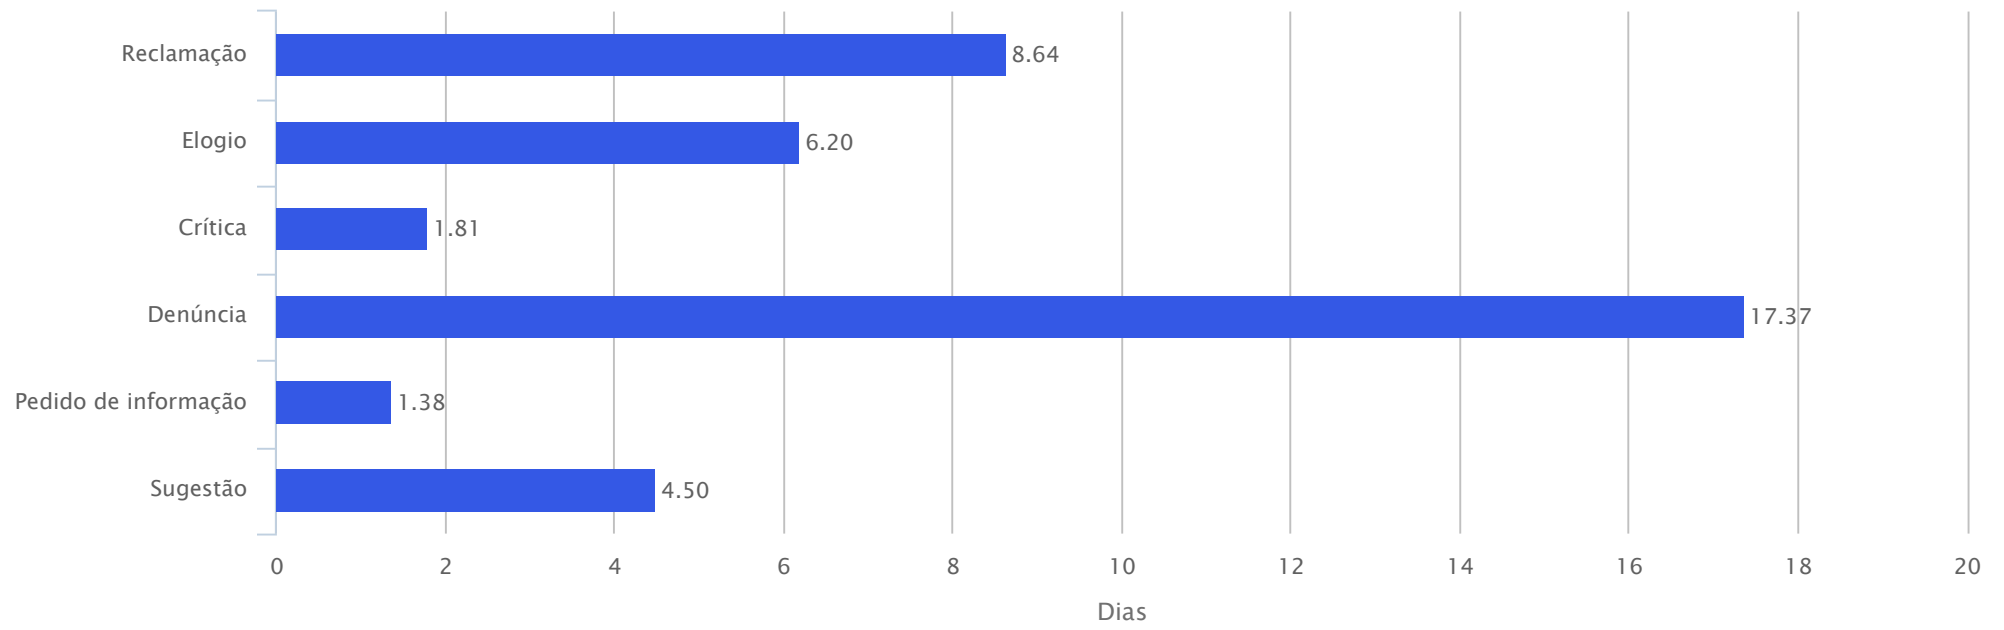

Estatística das manifestações recebidas pela Ouvidoria da Justiça Eleitoral do Piauí

Período: 01/01/2013 a 31/12/2013

Estado das Manifestação

Forma de Recebimento

Relacionamento

Tipo de Manifestações

Tema

Tempo Médio de Atendimento

Em dias, por Tipo de Manifestação

Tempo Médio de Atendimento

Em dias, por Tema