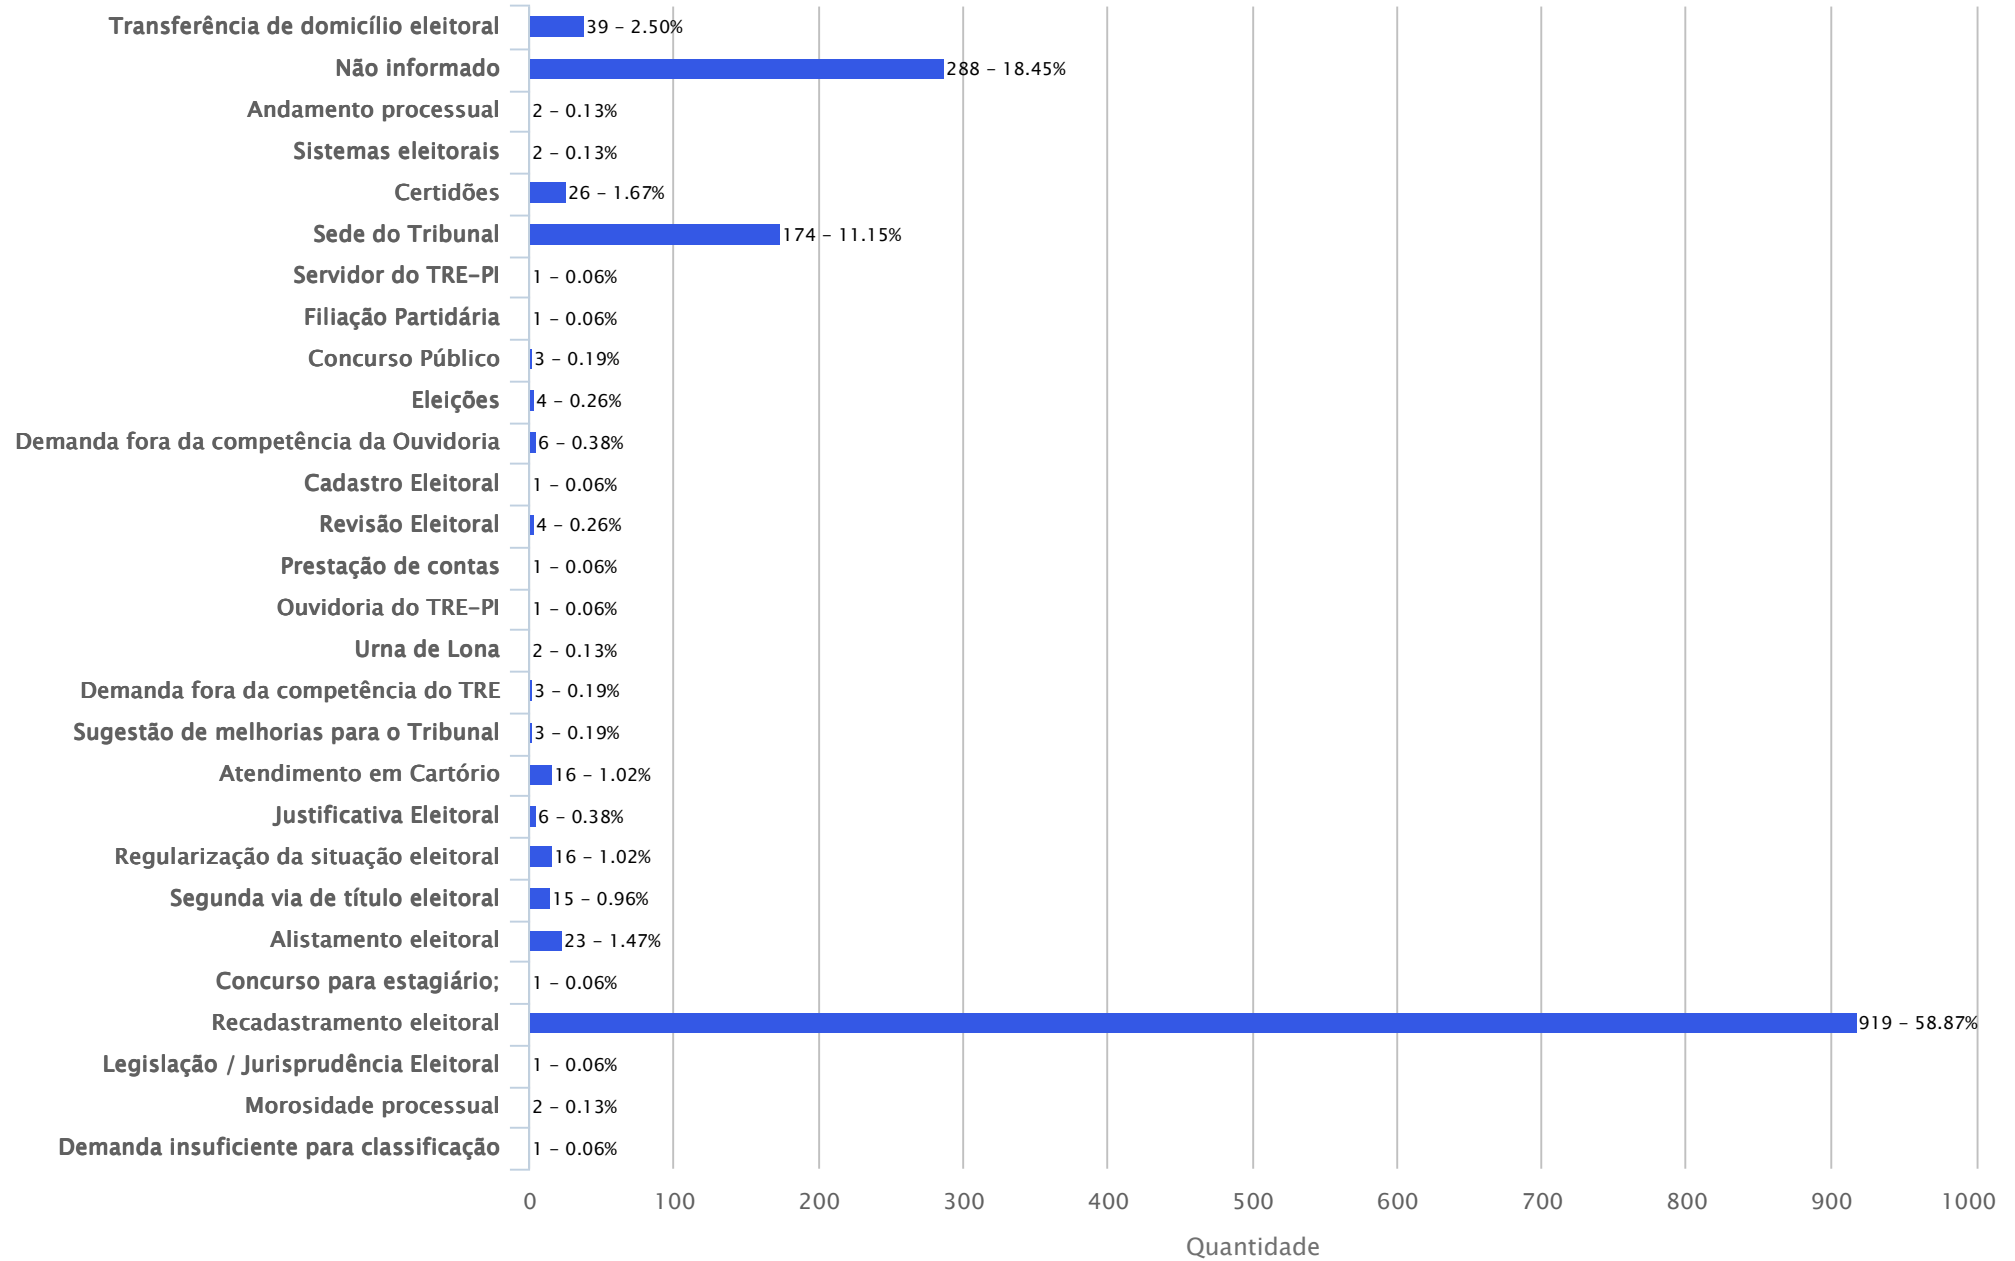

Estatística das manifestações recebidas pela Ouvidoria da Justiça Eleitoral do Piauí

Período: 01/01/2013 a 31/12/2013

Estado das Manifestação

Forma de Recebimento

Relacionamento

Tipo de Manifestações

Tema

Tempo Médio de Atendimento

Em dias, por Tipo de Manifestação

Tempo Médio de Atendimento

Em dias, por Tema