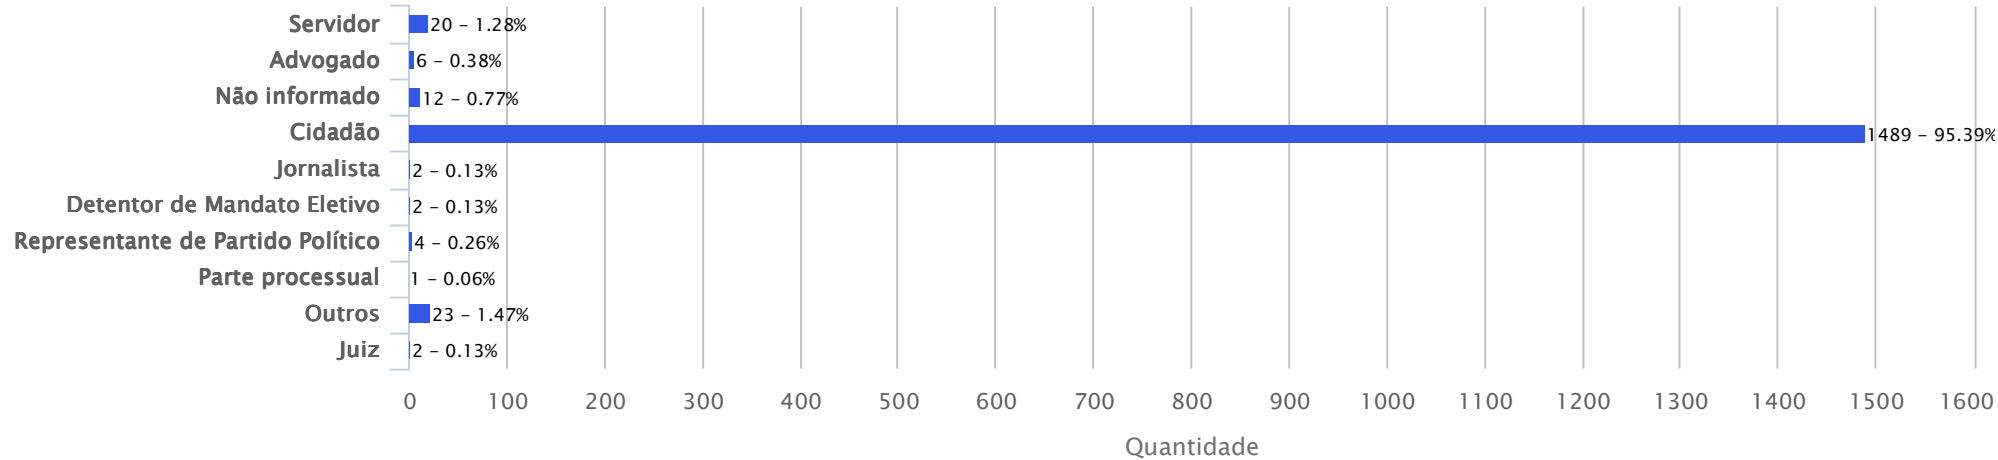

Estatística das manifestações recebidas pela Ouvidoria da Justiça Eleitoral do Piauí

Período: 01/01/2013 a 31/12/2013

Estado das Manifestação

Forma de Recebimento

Relacionamento

Tipo de Manifestações

Tema

Tempo Médio de Atendimento

Em dias, por Tipo de Manifestação

Tempo Médio de Atendimento

Em dias, por Tema