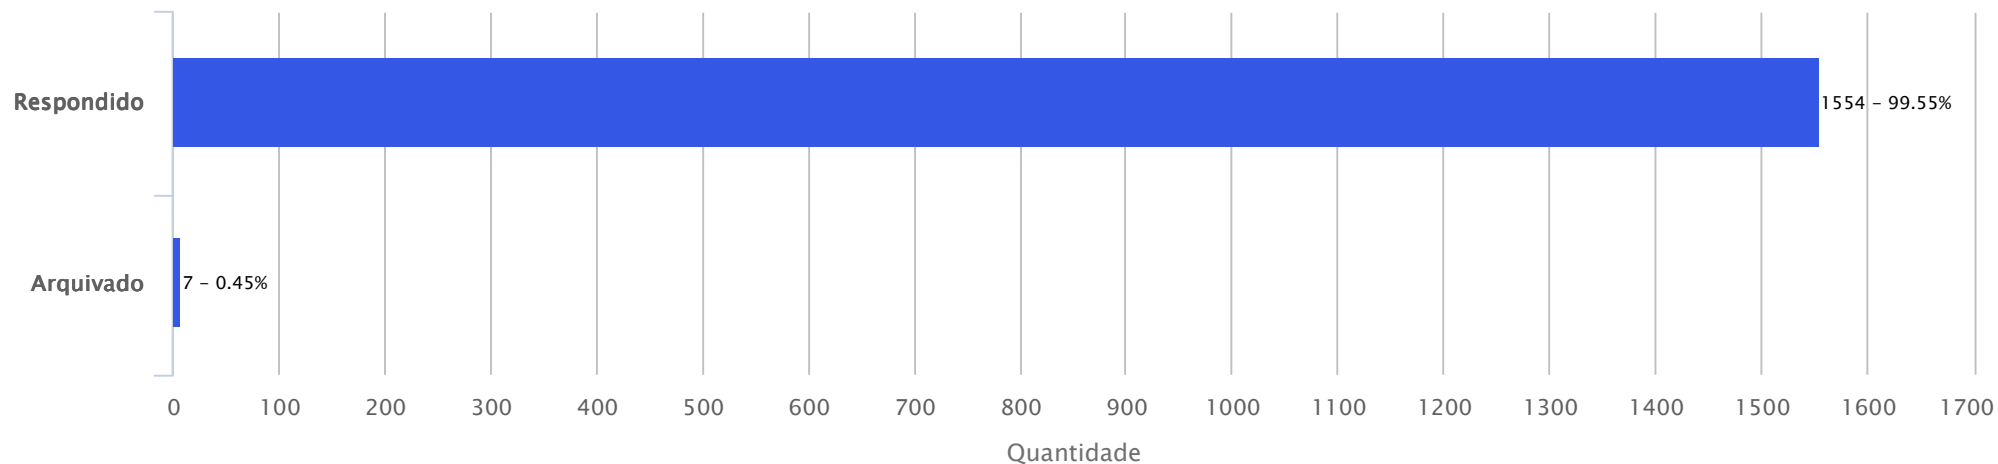

Estatística das manifestações recebidas pela Ouvidoria da Justiça Eleitoral do Piauí

Período: 01/01/2013 a 31/12/2013

Estado das Manifestação

Forma de Recebimento

Relacionamento

Tipo de Manifestações

Tema

Tempo Médio de Atendimento

Em dias, por Tipo de Manifestação

Tempo Médio de Atendimento

Em dias, por Tema