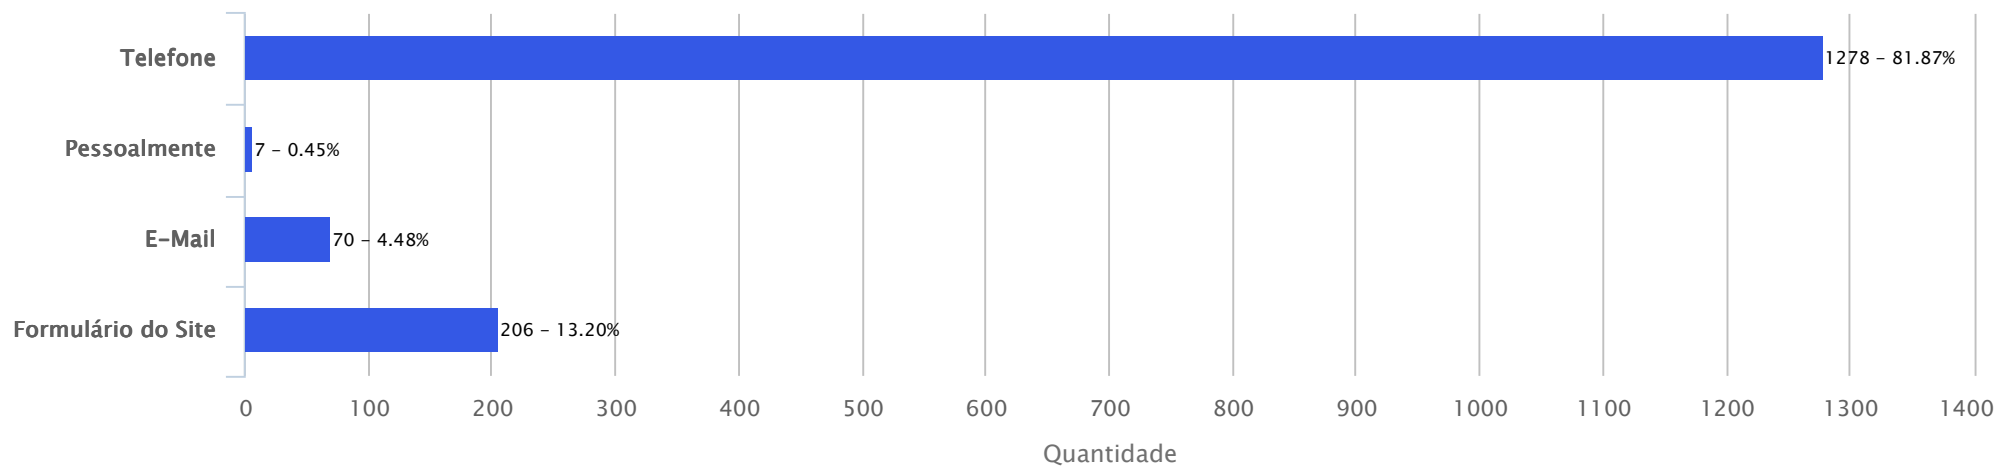

Estatística das manifestações recebidas pela Ouvidoria da Justiça Eleitoral do Piauí

Período: 01/01/2013 a 31/12/2013

Estado das Manifestação

Forma de Recebimento

Relacionamento

Tipo de Manifestações

Tema

Tempo Médio de Atendimento

Em dias, por Tipo de Manifestação

Tempo Médio de Atendimento

Em dias, por Tema