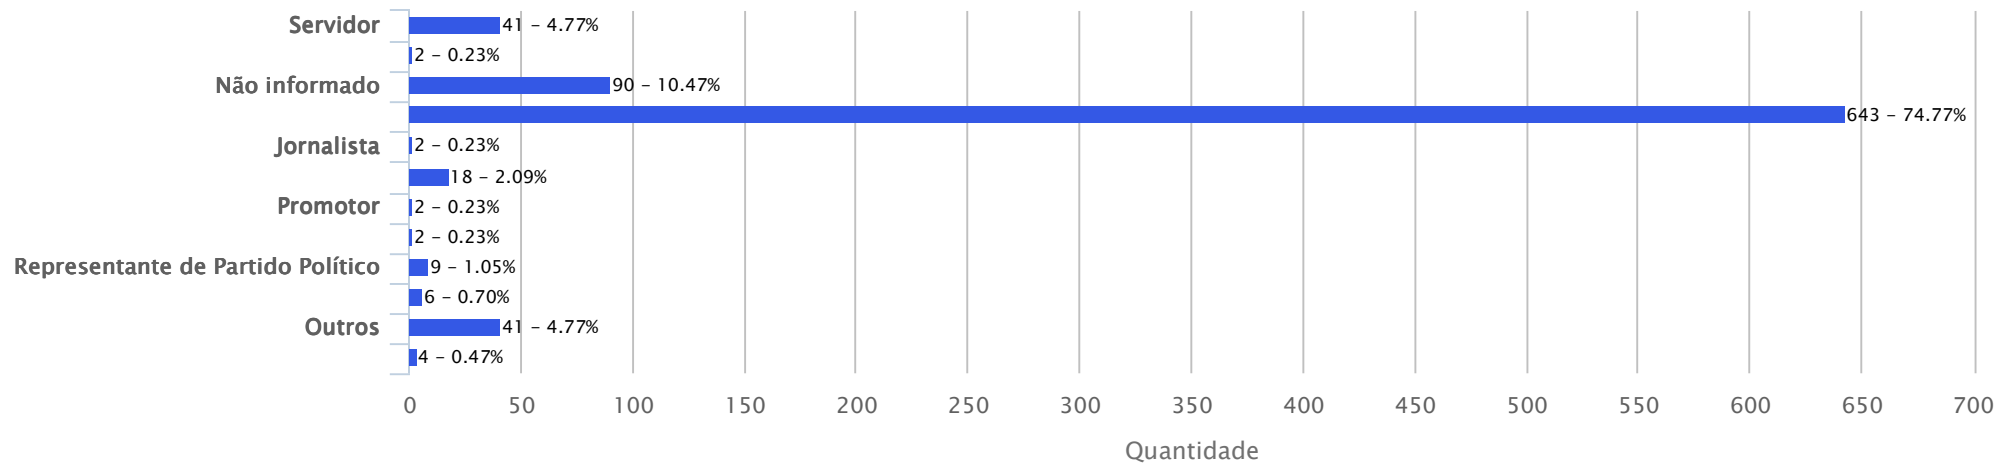

Relacionamento