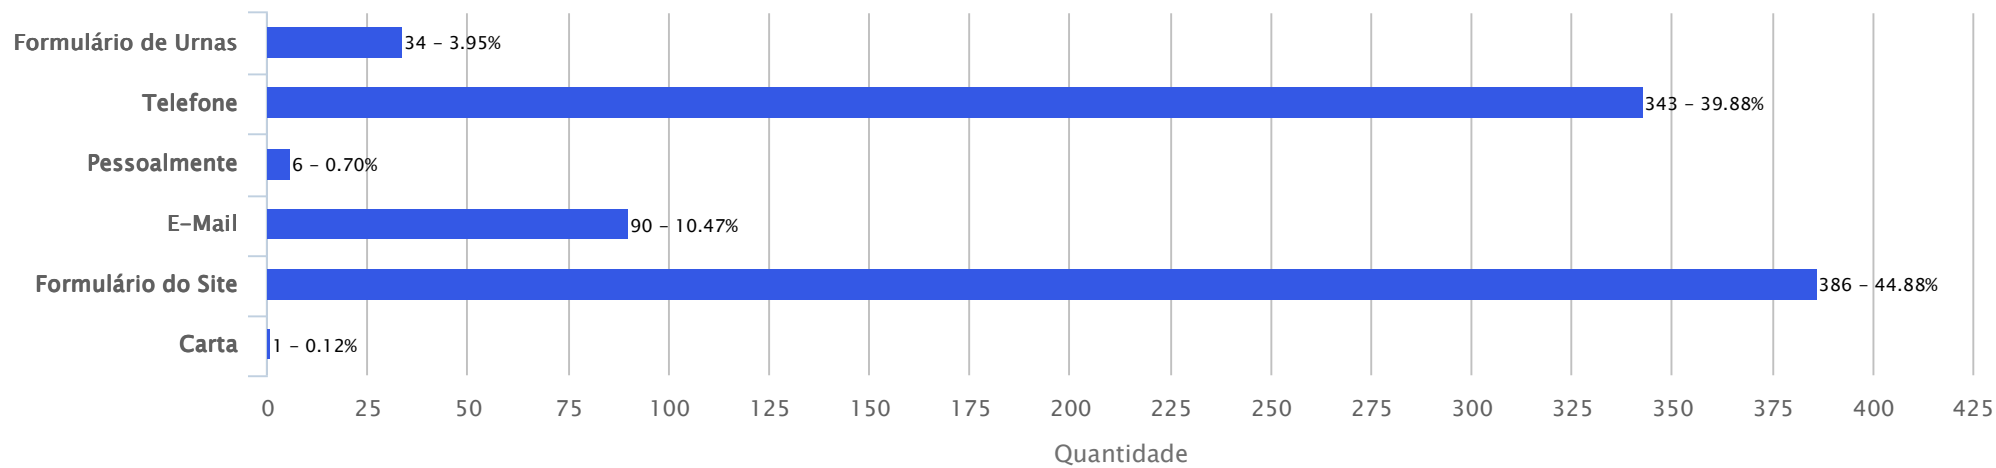

Forma de Recebimento