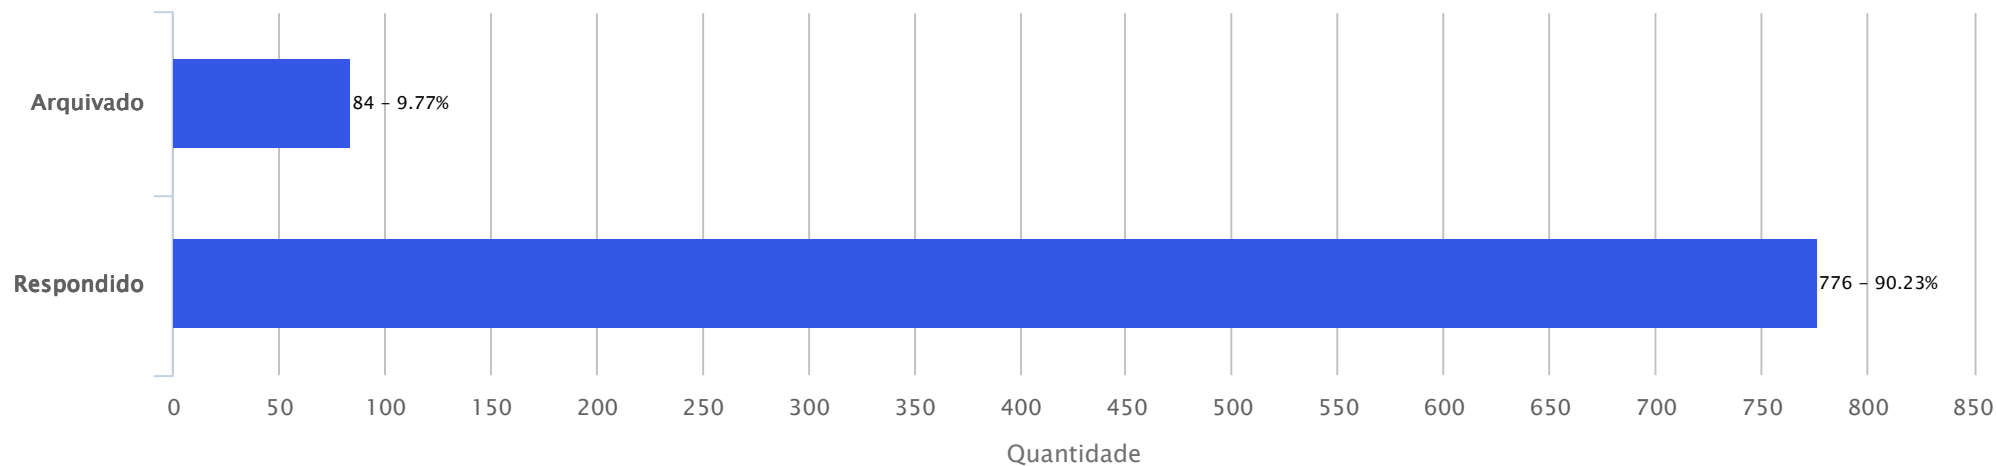

# Estatística das manifestações recebidas pela Ouvidoria da Justiça Eleitoral do Piauí

Período: 01/01/2012 a 31/12/2012

## Estado das Manifestação