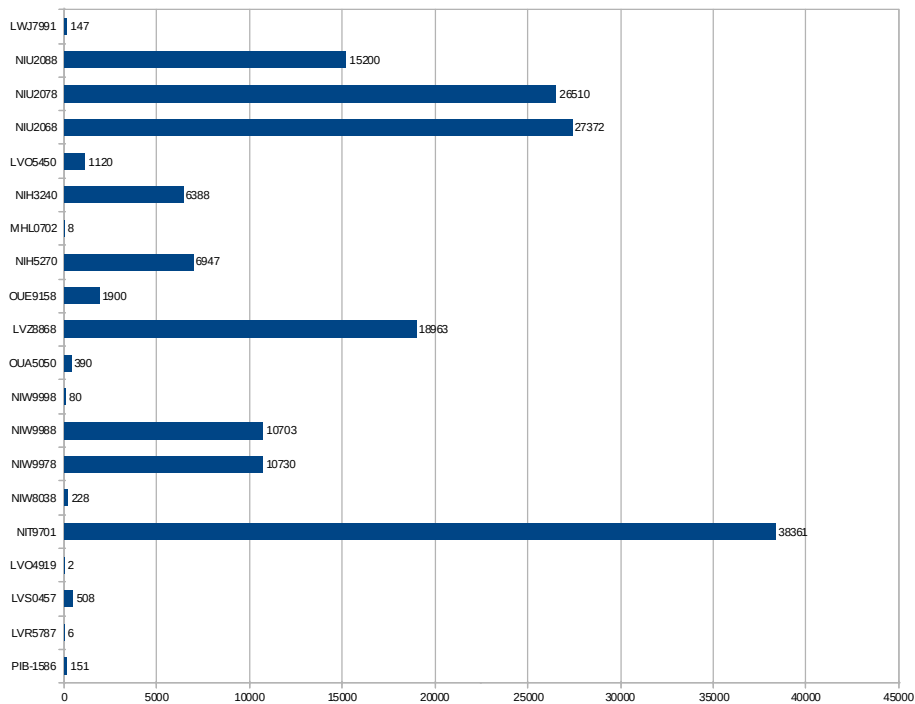

DISTÂNCIA PERCORRIDA POR VEÍCULO

Dezembro/2014

QTDE DE VIAGENS POR VEÍCULO