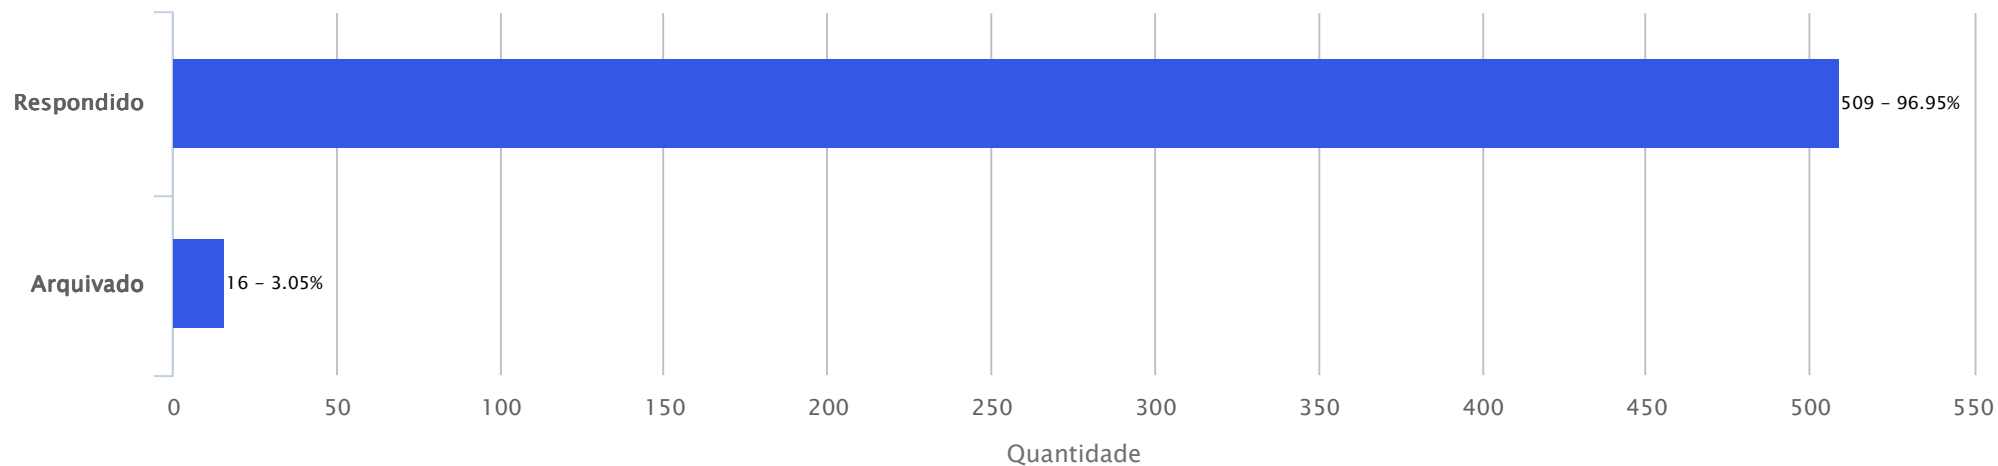

# Estatística das manifestações recebidas pela Ouvidoria da Justiça Eleitoral do Piauí

Período: 01/07/2012 a 31/12/2012

## Estado das Manifestação