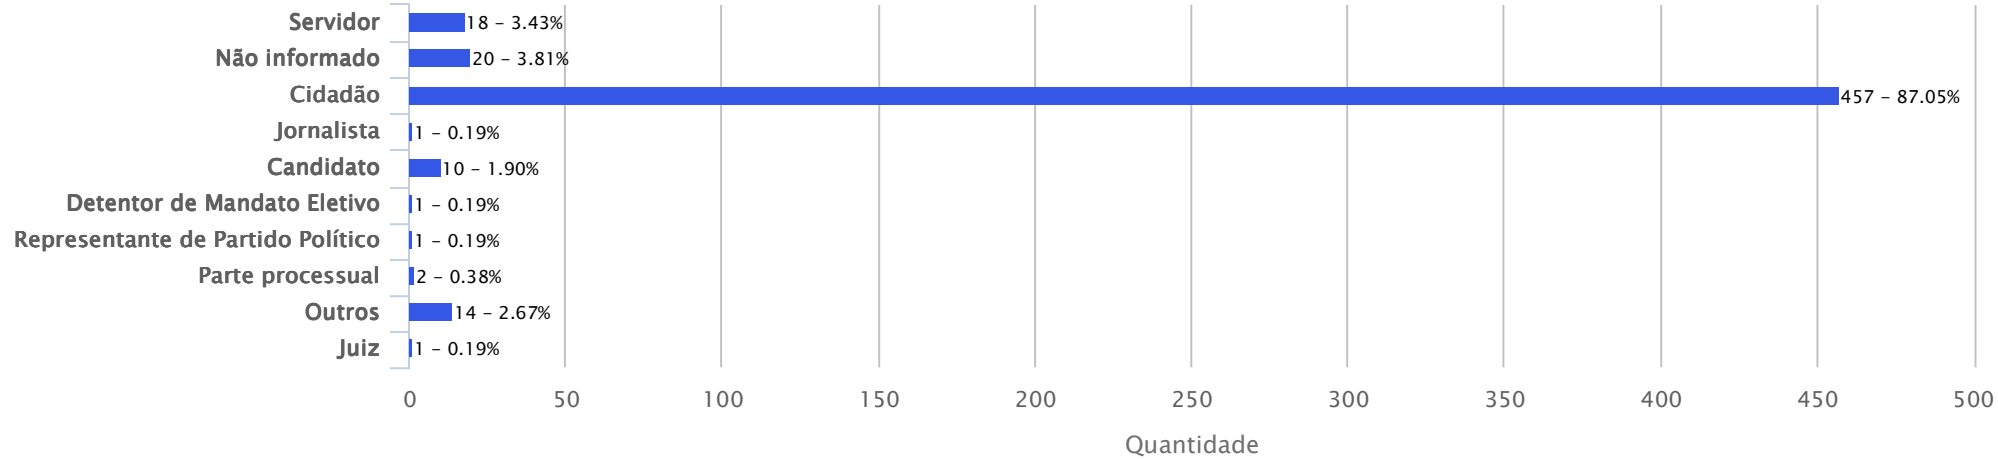

Relacionamento