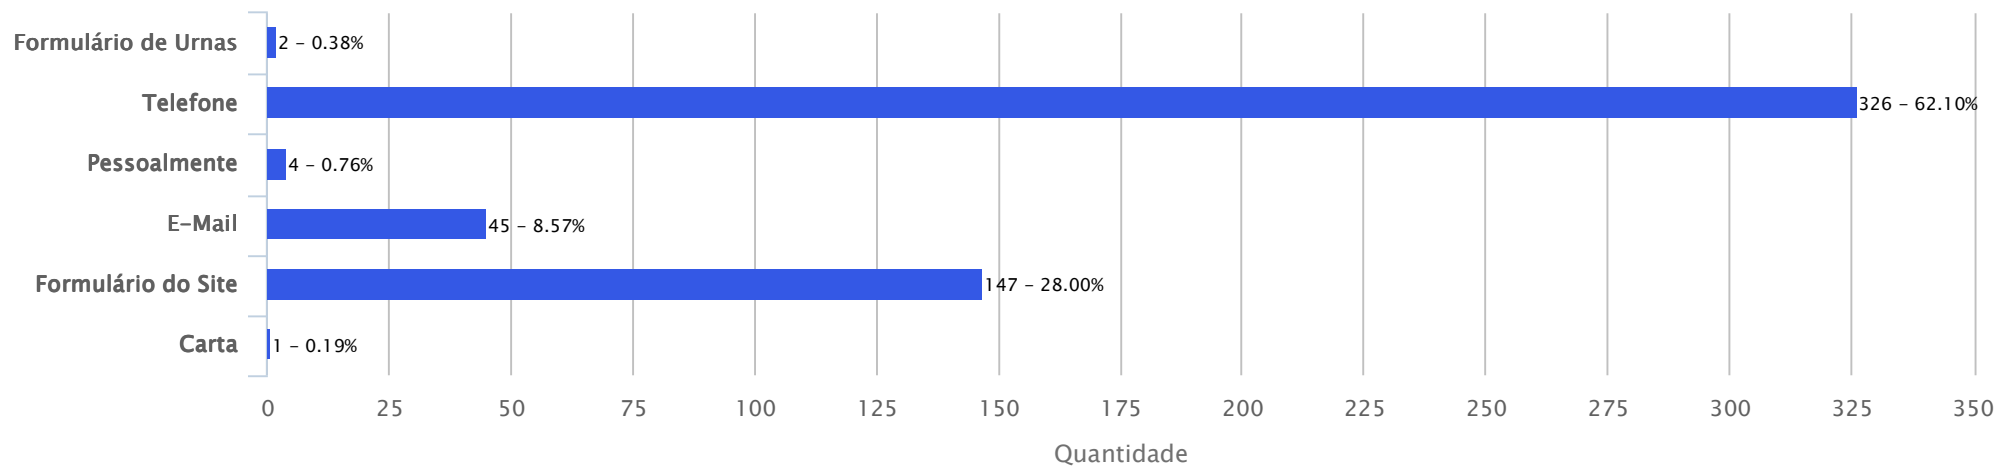

Forma de Recebimento